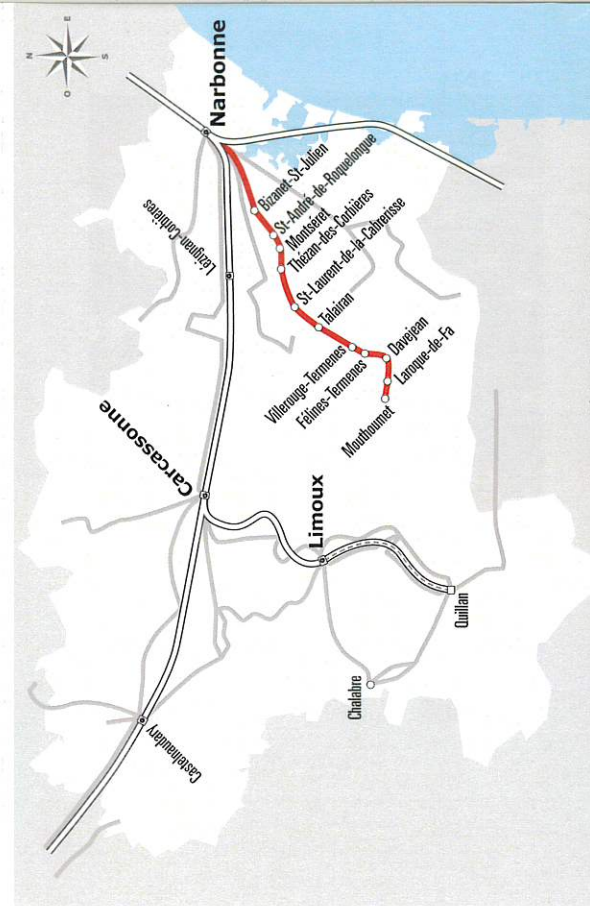

MOUThouMET > NARBONNE

JOURS DE LA SEMAINE		LàV	S	LàS	JS	JS	Me
PÉRIODE SCOLAIRE		●	●	●	●	●	●
PETITES VACANCES					●	●	
ÉTÉ					●	●	
MOUThouMET	VILLAGE	05:45		06:55	07:05	12:25	
LARoQUE DE FA	VILLAGE	05:50		07:00	07:10	12:30	
DAVEJEAN	VILLAGE	06:00		07:10	07:20	12:40	
FELINES TERMENES	CHATEAU	06:10		07:15	07:25	12:45	
VILLERoUGE TERMENES	VILLAGE	06:15		07:20	07:30	12:50	
TALAIRAN	VILLAGE	06:25		07:30	07:40	13:00	
SAINt LAURENt DE LA CABRERISSE	ENTREE VILLAGE	06:33		07:35	07:45	13:10	13:10
SAINt LAURENt DE LA CABRERISSE	VILLAGE	06:34		07:37	07:47	13:12	13:12
THEZAN DES CORBIERES	LA GARE	06:43		07:45	07:55	13:15	13:15
	LA COUVERTE	06:44		07:47	07:57	13:17	13:17
	FOYER MUNICIPAL	06:45		07:49	07:59	13:19	13:19
MONTSERET	LES CLAUSES	06:50		07:55	08:05	13:35	13:35
	VILLAGE	06:55		07:57	08:07	13:37	13:37
SAINt ANDRE DE ROQUELoNGUE	LES CARBOUGNES	07:02	07:15	08:00	08:10	13:45	13:45
SAINt ANDRE DE ROQUELoNGUE	VILLAGE	07:05	07:17	08:02	08:12	13:47	13:47
BIZANET	DOMAINE SAINT JULIEN	07:11	07:20	08:05	08:15	13:50	13:50
NARBONNE	COLLEGE GEORGES BRASSENS	07:29		08:24	08:34		
NARBONNE	PIERRE CURIE - LYCEE LACROIX	07:38		08:33	08:43		
	EUROPE	07:44		08:39	08:49		
	LYCEE LOUISE MICHEL	07:48		08:43	08:53		
	GARE ROUTIERE	07:53	07:50	08:48	08:58	14:10	14:10

Ne circule pas les dimanches et jours fériés

■ SAD (Service A la Demande) Sur réservation jusqu'à la veille avant 12h au 04 68 27 09 98

Sources : Région Occitanie, DGDIM - Fabagogo

ANNÉE 2021 - 2022
Du 1/09/2021 au 31/08/2022

Aude

407

Horaires
AUTOCAR

Ligne **407**

Mouthoumet
> Narbonne

lio.laregion.fr